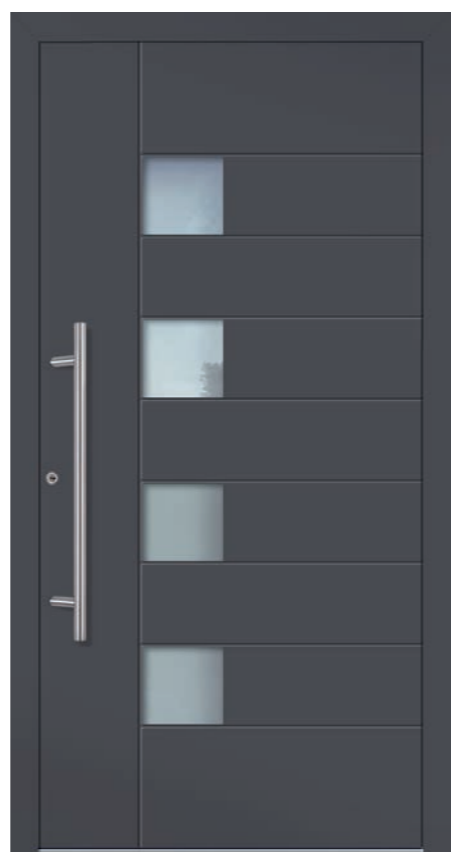

Aluminium-Haustüre Smart5

Farbe: RAL 9007 Graualuminium FS
Inklusive kurzem Stangengriff,
Verglasung: Satinato weiß,
Mindestmaß: 800 x 1990 mm
Maximalmaß: 1150 x 2240 mm

2.499,-
€/Stück

Aluminium-Haustüre Smart30

Farbe: RAL 3005 Weinrot FS,
inklusive kurzem Stangengriff,
Verglasung: Satinato weiß,
Mindestmaß: 800 x 1990 mm
Maximalmaß: 1150 x 2240 mm

2.499,-
€/Stück

Aluminium-Haustüre FTT 12312

Farbe: DB 703 Eisenglimmer FS,
inklusive kurzem Stangengriff,
Verglasung: Satinato weiß,
Mindestmaß: 800 x 1990 mm,
Maximalmaß: 1150 x 2240 mm