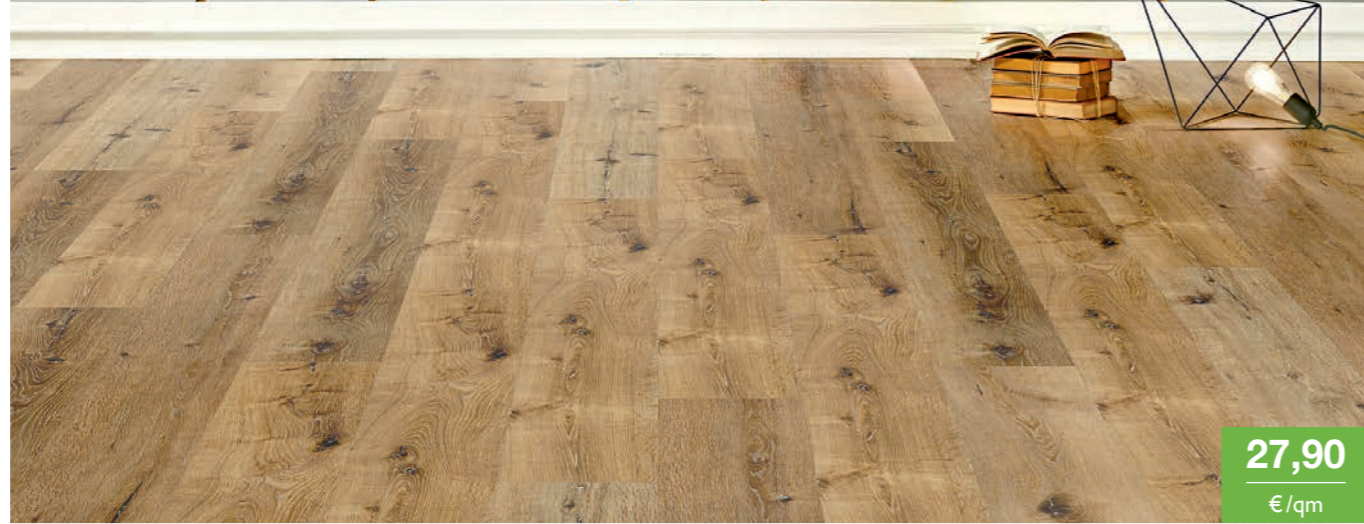

Ihr Ansprechpartner in der Region!

**Designboden Landhausdiele
Eiche Markgräflerland**

5 x 178 x 1524 mm, in 10 Dekoren erhältlich,
inklusive Trittschall, Wasserfest, Abriebsklasse 31

27,90
€/qm

**Designboden Landhausdiele XL
Eiche Berlin – Neu im Sortiment –**

7 x 228,6 x 1828,8 mm, in 11 Dekoren erhältlich
inklusive Trittschall, Wasserfest, Hohe Abriebsklasse AC 33

ab **31,90**
€/qm

QUABECK
Qualität in Holz

Boden- und Türenwelt

Parkettboden Eiche gebürstet

2390 x 200 x 12,5 mm, gebürstet,
naturgeölt, 3,2 mm Nutzschicht
V-Fase umlaufend, Clickit Easy G5