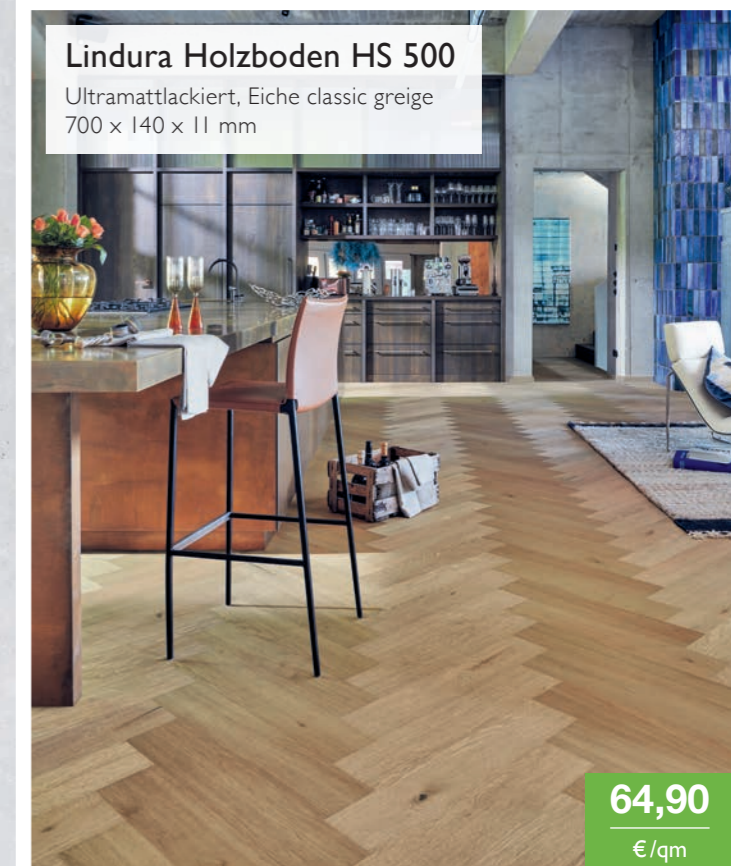

Ihr Ansprechpartner in der Region!

**Designboden Landhausdiele
Eiche Markgräflerland**

5 x 178 x 1524 mm, in 10 Dekoren erhältlich,
inklusive Trittschall, Wasserfest, Abriebsklasse 31

27,90
€/qm

**Designboden Landhausdiele XL
Eiche Berlin – Neu im Sortiment –**

7 x 228,6 x 1828,8 mm, in 11 Dekoren erhältlich
inklusive Trittschall, Wasserfest, Hohe Abriebsklasse AC 33

ab **31,90**
€/qm

QUABECK
Qualität in Holz

Boden- und Türenwelt

Parkettboden Eiche gebürstet

2390 x 200 x 12,5 mm, gebürstet,
naturgeölt, 3,2 mm Nutzschicht
V-Fase umlaufend, Clickit Easy G5

55,-
€/qm

Lindura Holzboden HS 500

Ultramattlackiert, Eiche classic greige
700 x 140 x 11 mm

64,90
€/qm

Alle Preise sind Abholpreise inklusive Mehrwertsteuer. Gültig bis 31.07.2024. Solange der Vorrat reicht. Irrtümer vorbehalten.